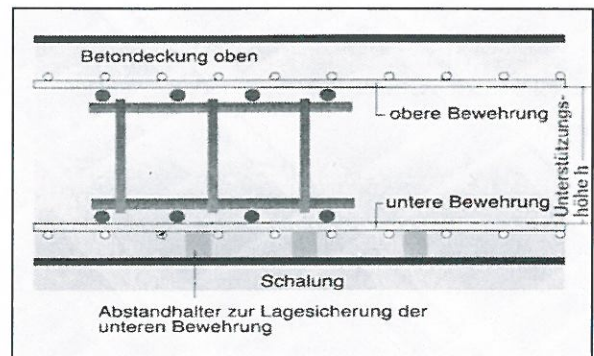

Dista- Abstandhalter

Unterstützungskörbe

BESTABIL SL (Schlange)

DBV-h-B-L

in Längen á 2,00 mtr.
Zertifiziert nach DIN 1045-1

Stand 01/2019

Seite 7

AGR 043

Dista

Typ	Höhe in cm	kg/Stck.	Euro/Stck.
Dista 04		0,432	3,99
Dista 05		0,447	3,99
Dista 06		0,462	3,99
Dista 07		0,477	4,08
Dista 08		0,492	4,16
Dista 09		0,507	4,30
Dista 10		0,522	4,44
Dista 11		0,537	4,53
Dista 12		0,551	4,61
Dista 13		0,629	4,80
Dista 14		0,644	4,97
Dista 15		0,659	5,51
Dista 16		0,674	6,05

Typ	Höhe in cm	kg/Stck.	Euro/Stck.
Dista 17		0,799	6,66
Dista 18		0,817	7,26
Dista 19		0,836	7,48
Dista 20		0,854	7,70
Dista 22		0,977	8,31
Dista 24		1,014	8,72
Dista 26		1,096	9,14
Dista 28		1,133	9,56
Dista 30		1,170	9,98
Dista 32		1,380	12,65
Dista 34		1,417	14,64
Dista 36		1,454	16,50
Dista 38		1,491	17,82