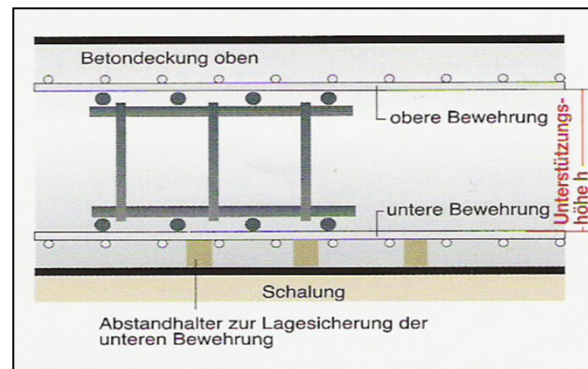

Dista- Abstandhalter

Unterstützungskörbe

BESTABIL SL (Schlange)

Stand 01/2019

Seite 8

AGR 043

DBV-h-B-L

in Längen á 2,00 mtr.
Zertifiziert nach DIN 1045-1

Dista

Typ	Höhe in cm	kg/Stck.	Euro/Stck.
Dista 04	0,743	3,99	
Dista 05	0,763	3,99	
Dista 06	0,784	3,99	
Dista 07	0,804	4,08	
Dista 08	0,825	4,16	
Dista 09	0,845	4,30	
Dista 10	0,866	4,44	
Dista 11	0,886	4,53	
Dista 12	0,907	4,61	
Dista 13	0,969	4,80	
Dista 14	0,992	4,97	
Dista 15	1,016	5,51	
Dista 16	1,039	6,05	

Typ	Höhe in cm	kg/Stck.	Euro/Stck.
Dista 17	1,063	6,66	
Dista 18	1,086	7,26	
Dista 19	1,225	7,48	
Dista 20	1,248	7,70	
Dista 22	1,295	8,31	
Dista 24	1,342	8,72	
Dista 26	1,631	9,14	
Dista 28	1,687	9,56	
Dista 30	1,742	9,98	
Dista 32		12,65	
Dista 34		14,64	
Dista 36		16,50	
Dista 38		17,82	

Die genannten Preise verstehen sich zzgl. der gesetzl. MwSt.